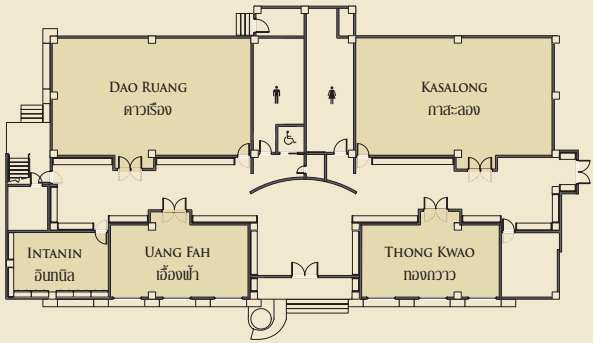

ห้องอินทนิล

ห้องประชุมบอร์ด จัดสัมมนา ทัศนศึกษา หรือ นำเสนอผลงาน รองรับแขกจำนวน 14 ท่าน

Intanin Boardroom

Board meeting, interview room or presentation purpose

ห้องเอื้องฟ้า / ทองกวาว
เหมาะสำหรับการประชุม สัมมนา พิธีหมั้น หรืองานเลี้ยงขนาดเล็ก

Uang Fah / Thong Kwao
Perfect for a small-size conference, a betrothal or a private party

ห้องดาวเรือง / กาสะลอง

เหมาะสำหรับการประชุม สัมมนาหรืองานเลี้ยงขนาดกลาง

Dao Ruang / Kasalong

Perfect for medium-size conference or private party

ห้องกัลปพฤกษ์บอลรูม
ห้องบอลรูมขนาดใหญ่ รองรับแขกจำนวน 300-700 ท่าน เหมาะสำหรับการจัดงานฉลองมงคลสมรส งานเลี้ยง หรือการประชุมสัมมนาขนาดใหญ่

Kallapapruek Ballroom
A grand ballroom which is suitable for 300-700 visitors. Make it perfect for a romantic wedding party, a private party or a formal conference

LEVEL 1

LEVEL 2

Room	Dimension				Capacities in person	     					
	m ²	width	length	height		Theatre	Classroom	U-Shape	Boardroom	Banquet	Cocktail
กัลปพฤกษ์ Kallapapruek	455	13.1	34.7	4.5	600	300	—	—	440	250	
บริเวณโถงชั้น 2 Pre-Function	160	5	35	3.5	—	—	—	—	—	80	
ดาวเรือง Dao Ruang	109	8	13.5	3.8	150	81	40	50	120	60	
เอื้องฟ้า Uang Fah	47	4.9	9.6	3.5	64	36	20	22	56	20	
กาสะลอง Kasalong	108	8	13.5	3.8	150	81	40	50	120	60	
ทองกวาว Thong Kwao	47	4.9	9.6	3.5	64	36	20	22	56	20	
อินทนิล Intanin	35	5	7	2.8	—	—	—	14	—	—	