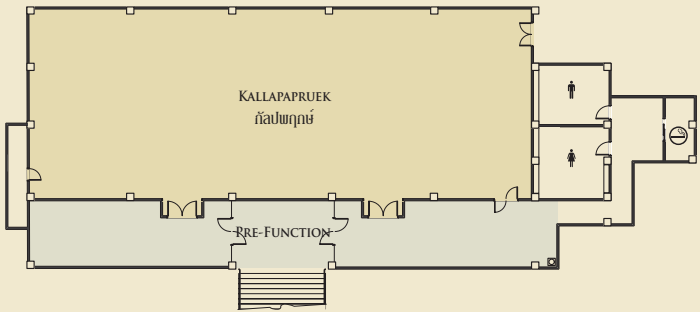

Uang Fah / Thong Kwao
Perfect for a small-size conference, a betrothal or a private party

ห้องดาวเรือง / กาสะลอง

เหมาะสำหรับการประชุม สัมมนาหรืองานเลี้ยงขนาดกลาง

Dao Ruang / Kasalong

Perfect for medium-size conference or private party

ห้องกัลปพฤกษ์บอลรูม
ห้องบอลรูมขนาดใหญ่ รองรับแขกจำนวน 300-700 ท่าน เหมาะสำหรับการจัดงานฉลองมงคลสมรส งานเลี้ยง หรือการประชุมสัมมนาขนาดใหญ่

Kallapapruek Ballroom
A grand ballroom which is suitable for 300-700 visitors. Make it perfect for a romantic wedding party, a private party or a formal conference

LEVEL 1

LEVEL 2

Room	Dimension				Capacities in person	     					
	m ²	width	length	height		Theatre	Classroom	U-Shape	Boardroom	Banquet	Cocktail
กัลปพฤกษ์ Kallapapruek	455	13.1	34.7	4.5	600	300	—	—	440	250	
บริเวณโถงชั้น 2 Pre-Function	160	5	35	3.5	—	—	—	—	—	80	
ดาวเรือง Dao Ruang	109	8	13.5	3.8	150	81	40	50	120	60	
เอื้องฟ้า Uang Fah	47	4.9	9.6	3.5	64	36	20	22	56	20	
กาสะลอง Kasalong	108	8	13.5	3.8	150	81	40	50	120	60	
ทองกวาว Thong Kwao	47	4.9	9.6	3.5	64	36	20	22	56	20	
อินทนิล Intanin	35	5	7	2.8	—	—	—	14	—	—	